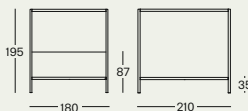

1603

design
Emaf Progetti, 2006

(160x200 cm)*
(170x200 cm)*

* Dimensioni del materasso/
Mattress sizes/Dimensions
du matelas/Abmessungen
der Matratze/Medidas del colchón

contract

Letto con struttura a baldacchino

Struttura smontabile in legno impiallacciato in verniciato naturale o tinto wengé. Molleggio in doghe di faggio curvato, con regolatori di rigidità. Testiera imbottita in poliuretano/fibra poliestere termolegata. Rivestimento sfilabile in stoffa o in pelle. A richiesta è disponibile anche la misura per il materasso da 210 cm di lunghezza.

Four-poster bed with canopy

Demountable wooden frame either veneered with natural or wengé-stained oak. Suspension in bent beech strips, with stiffness adjusters. Headboard upholstered in polyurethane/heat-bound polyester fibre. Removable fabric or leather cover. Upon request the bed size for 210 cm. long mattress is also available.

Lit avec structure à baldacquin

Structure démontable, en bois contreplaqué en rouvre, couleur naturelle ou teinté wengé. Suspension en douves de hêtre courbé, couleur naturelle, avec régulateurs de rigidité. Tête de lit rembourré en polyuréthane/fibre polyester liée à chaud. Revêtement dehoussable en tissu ou en cuir. Sur demande, il est prévu aussi la mesure pour un matelas de 210 cm de longueur.