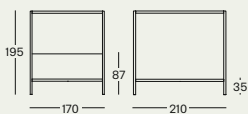

1603

design
Emaf Progetti, 2006

(160x200 cm)*
(170x200 cm)*

* Dimensioni del materasso/
Mattress sizes/Dimensions
du matelas/Abmessungen
der Matratze/Medidas del colchón

contract

Letto con struttura a baldacchino

Struttura smontabile in legno impiallacciato in verniciato naturale o tinto wengé. Molleggio in doghe di faggio curvato, con regolatori di rigidità. Testiera imbottita in poliuretano/fibra poliestere termolegata. Rivestimento sfilabile in stoffa o in pelle. A richiesta è disponibile anche la misura per il materasso da 210 cm di lunghezza.

Four-poster bed with canopy

Demountable wooden frame either veneered with natural or wengé-stained oak. Suspension in bent beech strips, with stiffness adjusters. Headboard upholstered in polyurethane/heat-bound polyester fibre. Removable fabric or leather cover. Upon request the bed size for 210 cm. long mattress is also available.

Lit avec structure à baldacquin

Structure démontable, en bois contreplaqué en rouvre, couleur naturelle ou teinté wengé. Suspension en douves de hêtre courbé, couleur naturelle, avec régulateurs de rigidité. Tête de lit rembourré en polyuréthane/fibre polyester liée à chaud. Revêtement dehoussable en tissu ou en cuir. Sur demande, il est prévu aussi la mesure pour un matelas de 210 cm de longueur.